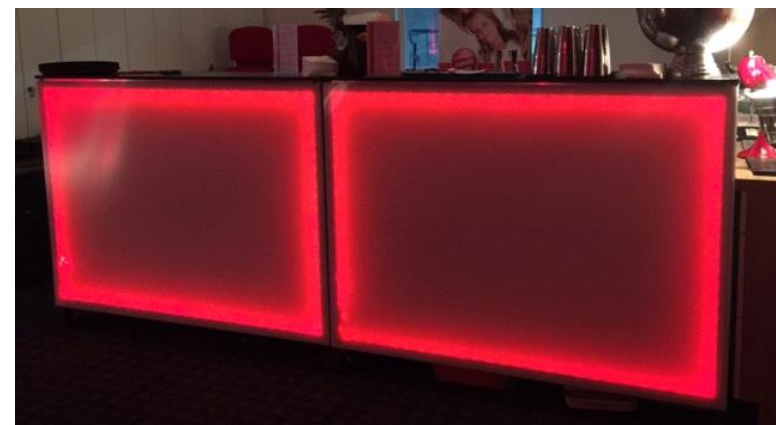

PARTY AS Fritz & Tobias Brogli GmbH & Co. KG,
Schulbergstr. 64b
9 4 0 3 4 P A S S A U
Tel: 0851/46440 Fax: 0851/9440165
eMail: Info@party-as.de www.party-as.de
Ust.Id.Nr. DE273361877,

Party-, Verleih- und Veranstaltungsservice

Bartheke beleuchtet 150cm lang

Bartheke beleuchtet 150cm lang

transportabel mit Ablagefach

(Bei Bedarf wird Sonderreinigung nach Aufwand berechnet)

Barelemente sind standardmäßig mit einer Frontbeleuchtung und Opalglas bestückt!

Bekleben, beschriften und Takern der Bartheke untersagt!

Die Klappbare Longdrinktheke

* Ideal auch als DJ Pult oder Verkaufstheke

* In Sekunden aufgebaut

* geringes Gewicht und deshalb auch alleine zu tragen

* platzsparende Lagerung durch das Klappsystem

Die Seitenteile werden mittels Scharnieren ausgeklappt. Anschließend wird die Arbeitsfläche und das Thekenbrett auf die ausgeklappten Führungen gesteckt-Fertig

Datenblatt:

Theke 3 Teilig

Untergestell aus Edelstahl

Thekenflächen aus weißem Alu-Dubond(Master Bond ,Basic)Ideal zur Beschriftung

Thekenbretter aus unzerstörbarem PE500 Kunststoff in schwarz/weiß laminiert

Stärke= 15mm,zusätzlich unterstützt mit Aluminium U-Profilen

2 Schwerlastmagnete(30kg) zum besseren Transport bei eingeklappter Theke

Maße:

Gesamtbreite 1500mm

Gesamthöhe 1230mm

Gesamttiefe 620mm

Thekenbrett Oben 1500mmx300mm

Arbeitsfläche 1500x600mm

Höhe vom Boden bis zur Arbeitsfläche 900mm

Höhe zwischen Arbeitsfläche und Thekenbrett 280mm

Ausgestattet mit LED Stripe spritzwassergeschützt

Fernbedienung für 64 farb Einstellungen

Netzteil nicht Wasserdicht